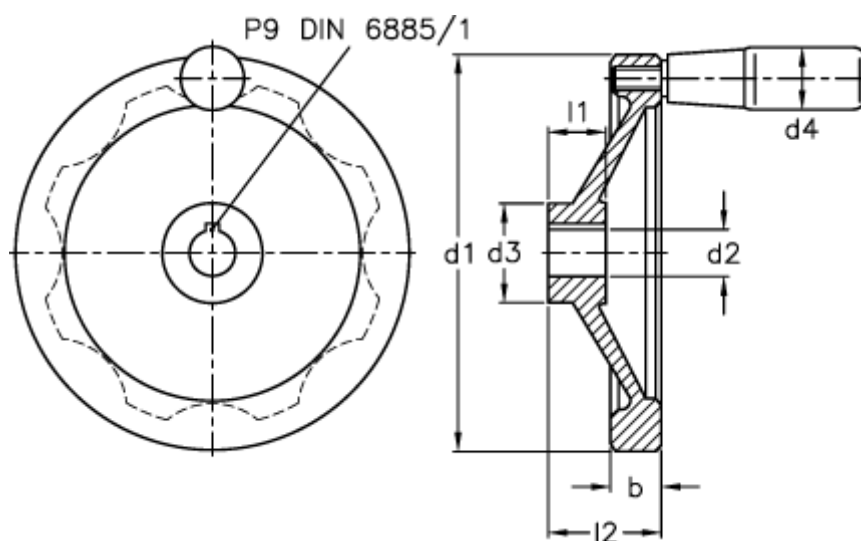

Varenummer: 20274307
Beskrivelse: E+G Håndhjul
GN321-140-K16-R

Mål

b	= 16.5
d1	= 140
d2 H7	= 16
d3	= 36
d4	= 24
l1	= 19
l2 ca.	= 36